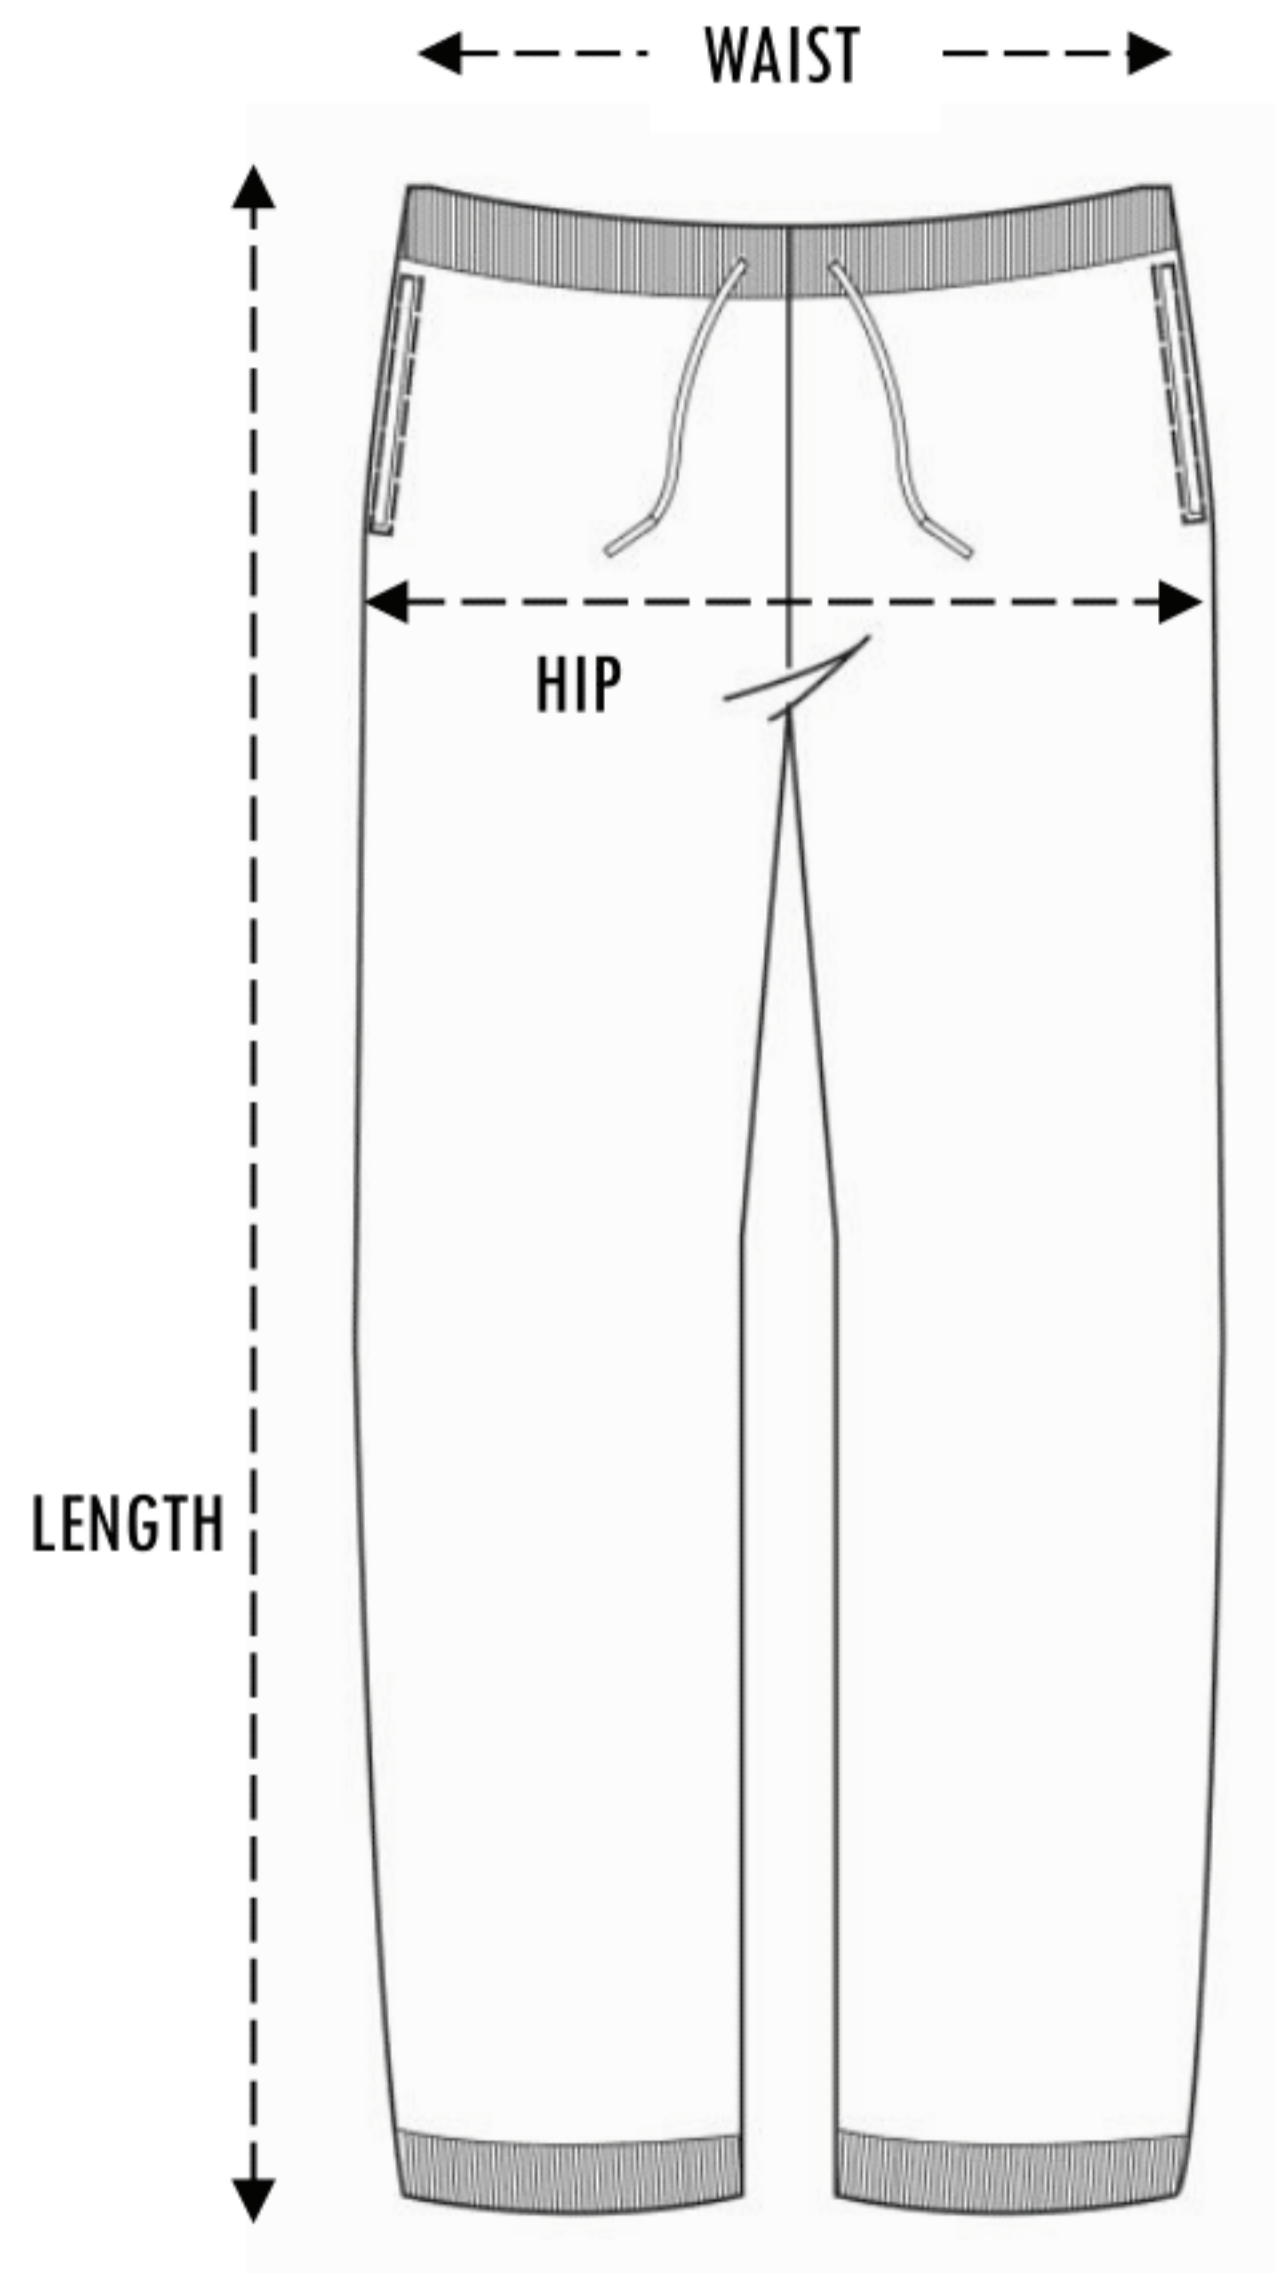

Size Guide

SOLP05 LONG PANTS UNISEX

Size	Hip	Length
S	108CM	100CM
M	112CM	102CM
L	116CM	104CM
XL	120CM	106CM

* Measurement may vary +/- 5%.